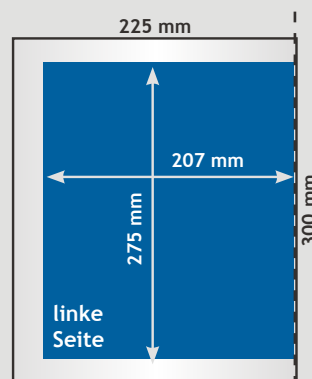

Spezifikation Kleinfomat

Seitenformat/Papierformat: 225 x 300 mm

Satzspiegel

Format ohne Bund:

200 x 275 mm

keine Elemente gehen über den Bund

Format mit Bund:

207 x 275 mm

Elemente gehen über den Bund

Ränder

ohne Bund:

oben	12,5 mm
unten	12,5 mm
innen	7 mm
außen	18 mm

Format mit Bund:

oben	12,5 mm
unten	12,5 mm
innen	0 mm
außen	18 mm

Anlieferung der PDFs
als Einzelseiten,
ohne Schneidezeichen/
Passmarken!