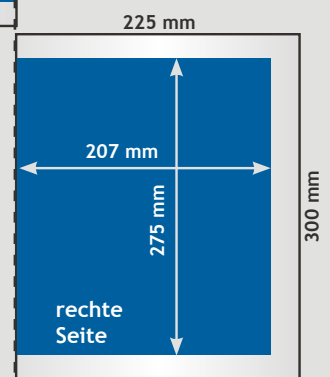

Spezifikation Kleinfomat

Seitenformat/Papierformat: 225 x 300 mm

Satzspiegel

Format ohne Bund:

200 x 275 mm

keine Elemente gehen über den Bund

Format mit Bund:

207 x 275 mm

Elemente gehen über den Bund

Ränder

ohne Bund:

oben	12,5 mm
unten	12,5 mm
innen	7 mm
außen	18 mm

Format mit Bund:

oben	12,5 mm
unten	12,5 mm
innen	0 mm
außen	18 mm

Anlieferung der PDFs
als Einzelseiten,
ohne Schneidezeichen/
Passmarken!