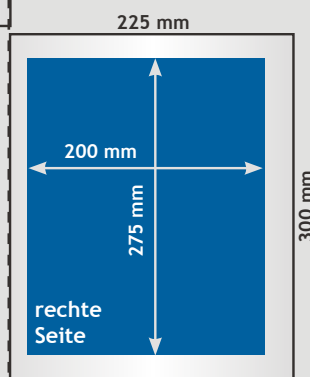

Spezifikation Kleinfomat

Seitenformat/Papierformat: 225 x 300 mm

Satzspiegel

Format ohne Bund:

200 x 275 mm

keine Elemente gehen über den Bund

Format mit Bund:

207 x 275 mm

Elemente gehen über den Bund

Ränder

ohne Bund:

oben	12,5 mm
unten	12,5 mm
innen	7 mm
außen	18 mm

Format mit Bund:

oben	12,5 mm
unten	12,5 mm
innen	0 mm
außen	18 mm

Anlieferung der PDFs
als Einzelseiten,
ohne Schneidezeichen/
Passmarken!