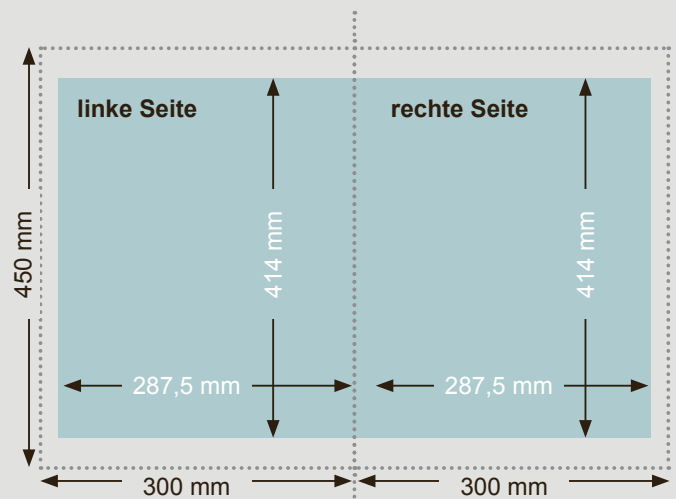

Specifikacija veliki format

Format strani/papirja: 300 x 450 mm

Robovi brez živega roba

Format: 275 x 414 mm

zgoraj	18 mm
spodaj	18 mm
znotraj	12,5 mm
zunaj	12,5 mm

robovi z živim robom

Format: 287,5 x 414 mm

zgoraj	18 mm
spodaj	18 mm
znotraj	0 mm
zunaj	12,5 mm

Dostava v obliki PDF, samo posamezne strani!

Če je potreben prostor v živem robu, je potrebno to sporočiti.

Zunaj, zgoraj in spodaj elementi ne smejo štrleti čez ogledalo stavka, saj jih potem ni več možno natisniti!