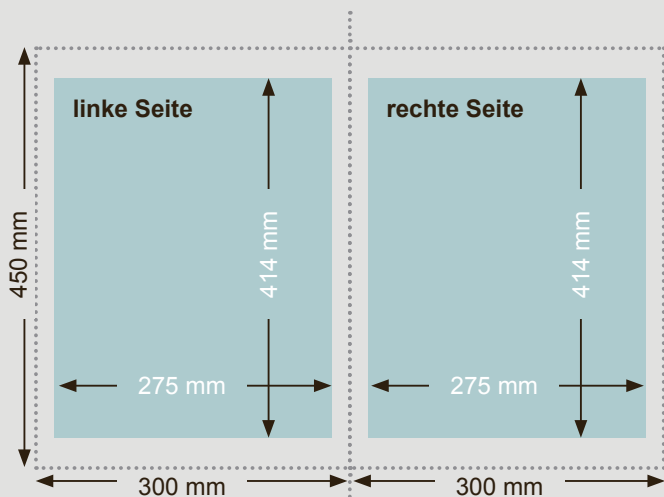

Specifikacija veliki format

Format strani/papirja: 300 x 450 mm

Robovi brez živega roba

Format: 275 x 414 mm

zgoraj	18 mm
spodaj	18 mm
znotraj	12,5 mm
zunaj	12,5 mm

robovi z živim robom

Format: 287,5 x 414 mm

zgoraj	18 mm
spodaj	18 mm
znotraj	0 mm
zunaj	12,5 mm

Dostava v obliki PDF, samo posamezne strani!

Če je potreben prostor v živem robu, je potrebno to sporočiti.

Zunaj, zgoraj in spodaj elementi ne smejo štrleti čez ogledalo stavka, saj jih potem ni več možno natisniti!