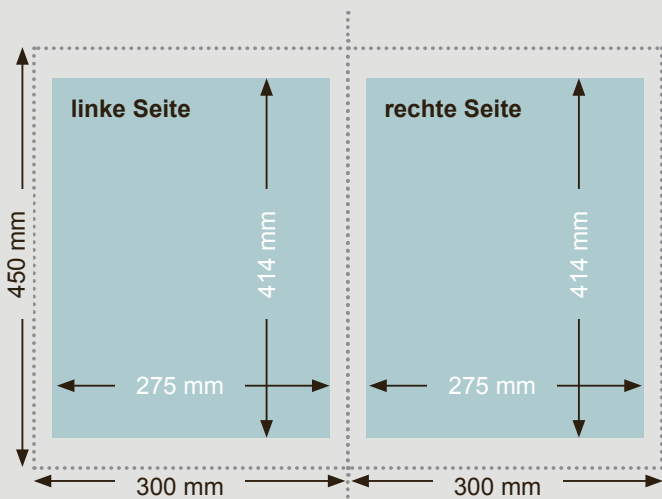

Specifikacija veliki format

Format strani/papirja: 300 x 450 mm

Robovi brez živega roba

Format: 275 x 414 mm

zgoraj	18 mm
spodaj	18 mm
znotraj	12,5 mm
zunaj	12,5 mm

robovi z živim robom

Format: 287,5 x 414 mm

zgoraj	18 mm
spodaj	18 mm
znotraj	0 mm
zunaj	12,5 mm

Dostava v obliki PDF, samo posamezne strani!

Če je potreben prostor v živem robu, je potrebno to sporočiti.

Zunaj, zgoraj in spodaj elementi ne smejo štrleti čez ogledalo stavka, saj jih potem ni več možno natisniti!