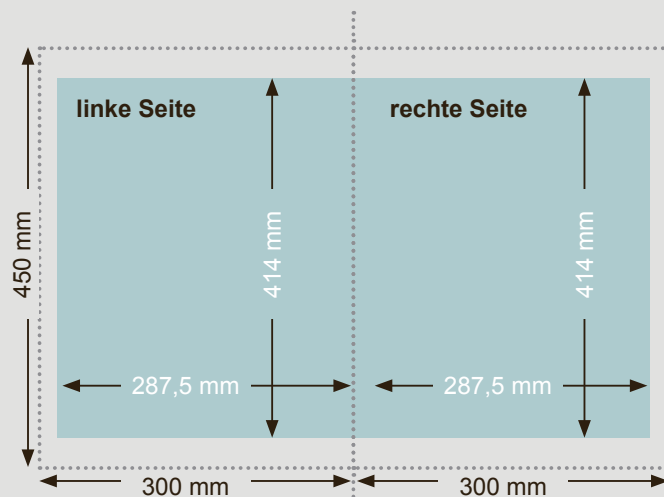

Specifikacija veliki format

Format strani/papirja: 300 x 450 mm

Robovi brez živega roba

Format: 275 x 414 mm

zgoraj	18 mm
spodaj	18 mm
znotraj	12,5 mm
zunaj	12,5 mm

robovi z živim robom

Format: 287,5 x 414 mm

zgoraj	18 mm
spodaj	18 mm
znotraj	0 mm
zunaj	12,5 mm

Dostava v obliki PDF, samo posamezne strani!

Če je potreben prostor v živem robu, je potrebno to sporočiti.

Zunaj, zgoraj in spodaj elementi ne smejo štrleti čez ogledalo stavka, saj jih potem ni več možno natisniti!