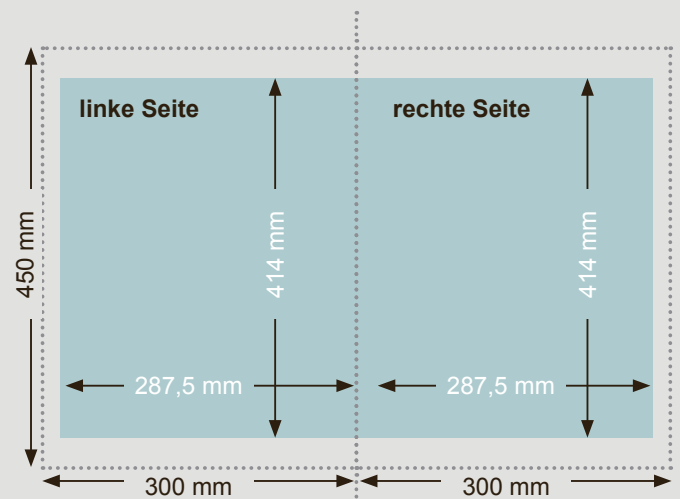

Spezifikation Großformat

Seitenformat/Papierformat: 300 x 450 mm

Satzspiegel ohne Bund

Format: 275 x 414 mm

Satzspiegel mit Bund

Format: 287,5 x 414 mm

Ränder ohne Bund

oben	18 mm
unten	18 mm
innen	12,5 mm
außen	12,5 mm

Ränder mit Bund

oben	18 mm
unten	18 mm
innen	0 mm
außen	12,5 mm

Anlieferung des PDFs als Einzelseiten!

Wird der Raum im Bund benötigt, ist dies bekanntzugeben.
Außen, oben und unten dürfen keine Elemente über den Satzspiegel hinausragen, da diese nicht mehr gedruckt werden können!