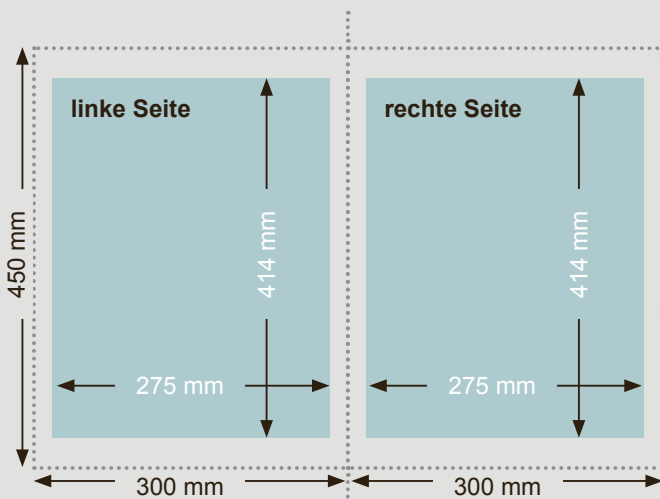

Spezifikation Großformat

Seitenformat/Papierformat: 300 x 450 mm

Satzspiegel ohne Bund

Format: 275 x 414 mm

Satzspiegel mit Bund

Format: 287,5 x 414 mm

Ränder ohne Bund

oben	18 mm
unten	18 mm
innen	12,5 mm
außen	12,5 mm

Ränder mit Bund

oben	18 mm
unten	18 mm
innen	0 mm
außen	12,5 mm

Anlieferung des PDFs als Einzelseiten!

Wird der Raum im Bund benötigt, ist dies bekanntzugeben.
Außen, oben und unten dürfen keine Elemente über den Satzspiegel hinausragen, da diese nicht mehr gedruckt werden können!