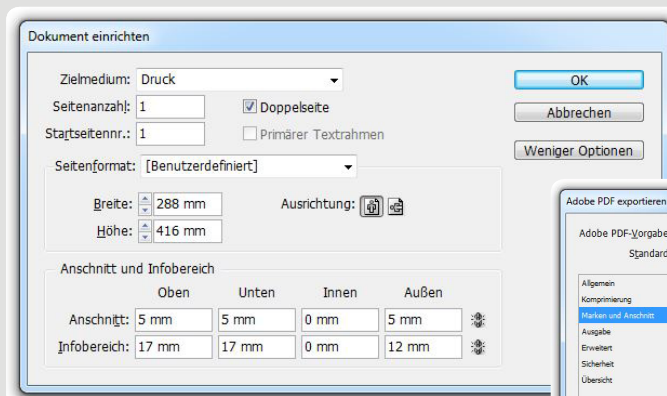

Spezifikation1 Großformat abfallend, beschnitten

Seitenformat/Papierformat: 288 x 416 mm

Anschnitt

oben	5 mm
unten	5 mm
innen	0 mm
außen	5 mm

Infobereich

oben	17 mm
unten	17 mm
innen	0 mm
außen	12 mm

Daraus ergibt sich eine PDF-Dateigröße von 300 x 450 mm
Anlieferung der PDFs als Einzelseiten ohne Schneidezeichen/Passmarken!

Spezifikation1 Großformat abfallend, beschnitten