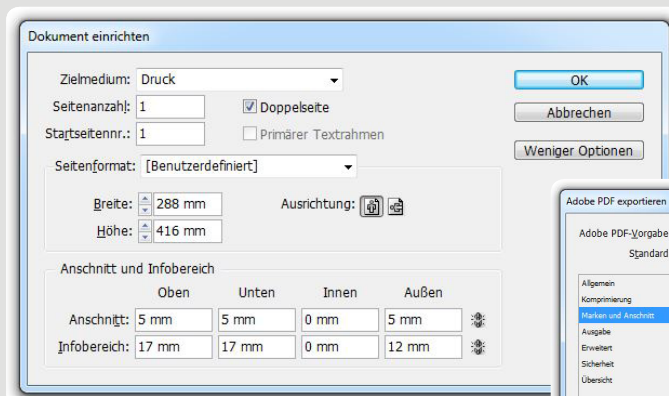

# Spezifikation1 Großformat abfallend, beschnitten

Seitenformat/Papierformat: 288 x 416 mm

## Anschnitt

oben	5 mm
unten	5 mm
innen	0 mm
außen	5 mm

## Infobereich

oben	17 mm
unten	17 mm
innen	0 mm
außen	12 mm

Daraus ergibt sich eine PDF-Dateigröße von 300 x 450 mm  
Anlieferung der PDFs als Einzelseiten ohne Schneidezeichen/Passmarken!

# Spezifikation1 Großformat abfallend, beschnitten