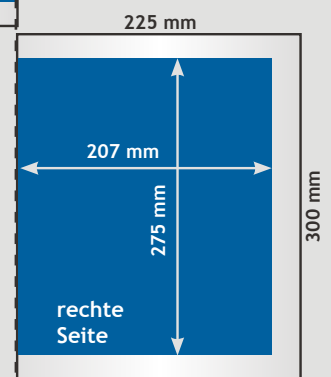

Spezifikation Kleinfomat

Seitenformat/Papierformat: 225 x 300 mm

Satzspiegel

Format ohne Bund:

200 x 275 mm

keine Elemente gehen über den Bund

Format mit Bund:

207 x 275 mm

Elemente gehen über den Bund

Ränder

ohne Bund:

oben	12,5 mm
unten	12,5 mm
innen	7 mm
außen	18 mm

Format mit Bund:

oben	12,5 mm
unten	12,5 mm
innen	0 mm
außen	18 mm

Anlieferung der PDFs
als Einzelseiten,
ohne Schneidezeichen/
Passmarken!