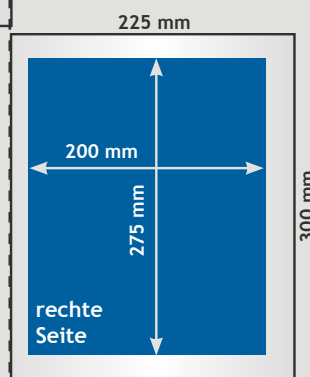

Spezifikation Kleinfomat

Seitenformat/Papierformat: 225 x 300 mm

Satzspiegel

Format ohne Bund:

200 x 275 mm

keine Elemente gehen über den Bund

Format mit Bund:

207 x 275 mm

Elemente gehen über den Bund

Ränder

ohne Bund:

oben	12,5 mm
unten	12,5 mm
innen	7 mm
außen	18 mm

Format mit Bund:

oben	12,5 mm
unten	12,5 mm
innen	0 mm
außen	18 mm

Anlieferung der PDFs
als Einzelseiten,
ohne Schneidezeichen/
Passmarken!