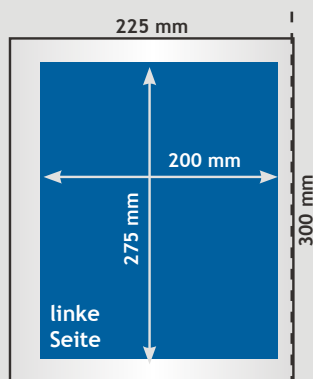

Spezifikation Kleinfomat

Seitenformat/Papierformat: 225 x 300 mm

Satzspiegel

Format ohne Bund:

200 x 275 mm

keine Elemente gehen über den Bund

Format mit Bund:

207 x 275 mm

Elemente gehen über den Bund

Ränder

ohne Bund:

oben	12,5 mm
unten	12,5 mm
innen	7 mm
außen	18 mm

Format mit Bund:

oben	12,5 mm
unten	12,5 mm
innen	0 mm
außen	18 mm

Anlieferung der PDFs
als Einzelseiten,
ohne Schneidezeichen/
Passmarken!