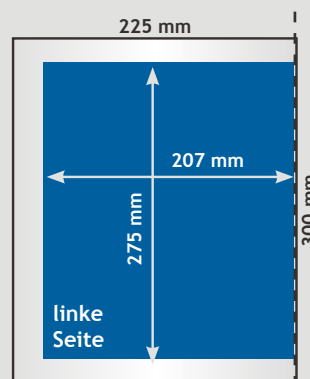

Spezifikation Kleinfomat

Seitenformat/Papierformat: 225 x 300 mm

Satzspiegel

Format ohne Bund:

200 x 275 mm

keine Elemente gehen über den Bund

Format mit Bund:

207 x 275 mm

Elemente gehen über den Bund

Ränder

ohne Bund:

oben	12,5 mm
unten	12,5 mm
innen	7 mm
außen	18 mm

Format mit Bund:

oben	12,5 mm
unten	12,5 mm
innen	0 mm
außen	18 mm

Anlieferung der PDFs
als Einzelseiten,
ohne Schneidezeichen/
Passmarken!