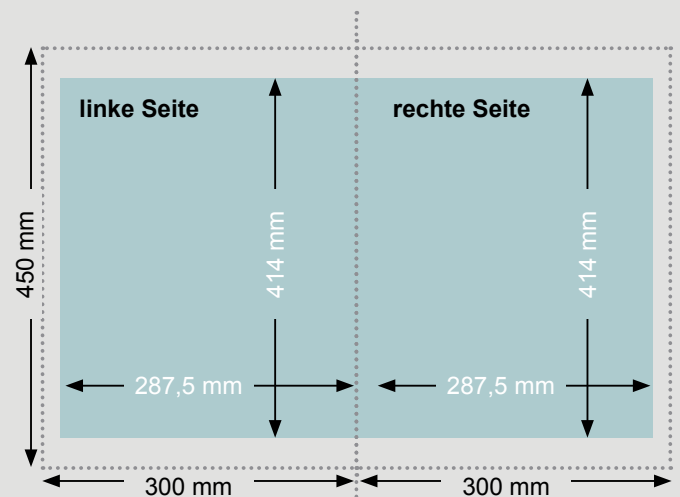

## Satzspiegel ohne Bund

Format: 275 x 414 mm

## Satzspiegel mit Bund

Format: 187,5 x 414 mm

### Ränder ohne Bund

oben	18 mm
unten	18 mm
innen	12,5 mm
außen	12,5 mm

### Ränder mit Bund

oben	18 mm
unten	18 mm
innen	12,5 mm
außen	12,5 mm

Anlieferung des PDFs als Einzelseiten!

Wird der Raum im Bund benötigt, ist dies bekanntzugeben.  
Außen, oben und unten dürfen keine Elemente über den Satzspiegel hinausragen, da diese nicht mehr gedruckt werden können!