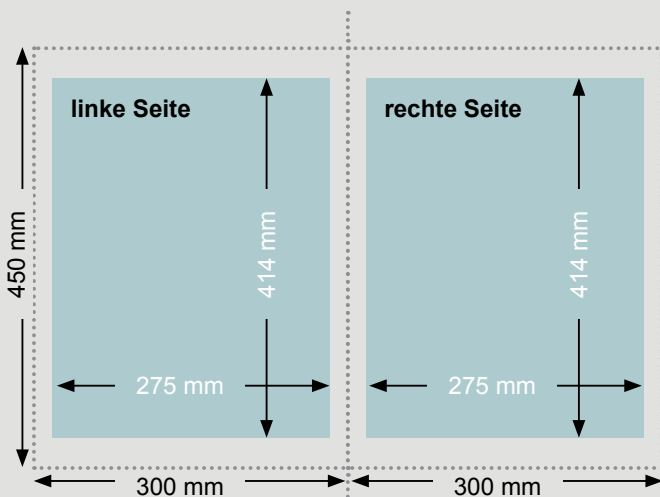

## Satzspiegel ohne Bund

Format: 275 x 414 mm

## Satzspiegel mit Bund

Format: 187,5 x 414 mm

### Ränder ohne Bund

oben	18 mm
unten	18 mm
innen	12,5 mm
außen	12,5 mm

### Ränder mit Bund

oben	18 mm
unten	18 mm
innen	12,5 mm
außen	12,5 mm

Anlieferung des PDFs als Einzelseiten!

Wird der Raum im Bund benötigt, ist dies bekanntzugeben.  
Außen, oben und unten dürfen keine Elemente über den Satzspiegel hinausragen, da diese nicht mehr gedruckt werden können!